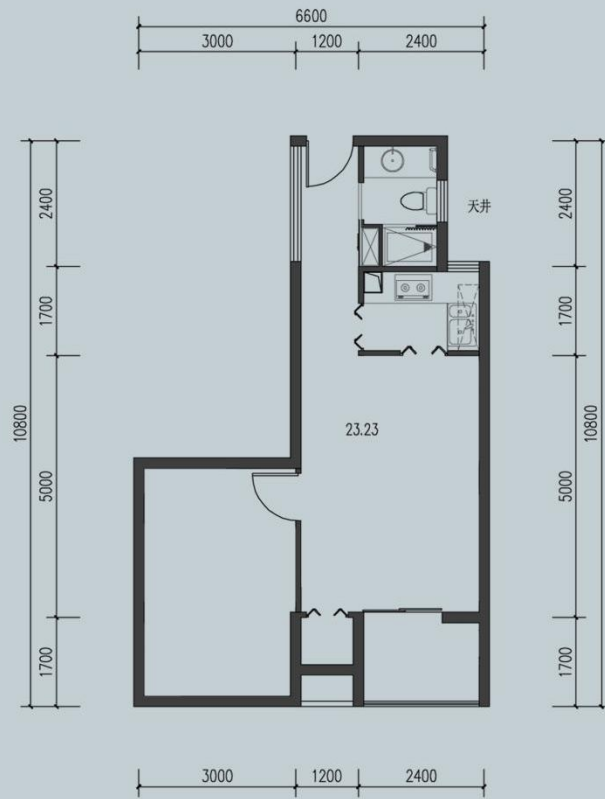

九龙湖人才公寓的户型图和装修样板间

A户型

户型切换意向1 1:100

户型编号	套型	建筑面积
A	单室套	41.82平方米

B户型

户型切换意向1 1: 100

户型编号	套型	建筑面积
B	两室一厅一卫	60.48平方米

C户型

布局尺寸图 1: 100

户型编号	套型	建筑面积
C	一室一厅一卫	58.63平方米

D户型

户型编号	套型	建筑面积
D	两室一厅一卫	57.13 平方米

E户型

户型切换意向1 1: 100

户型编号	套型	套内建筑面积
E	一室一厅一卫	54.79平方米