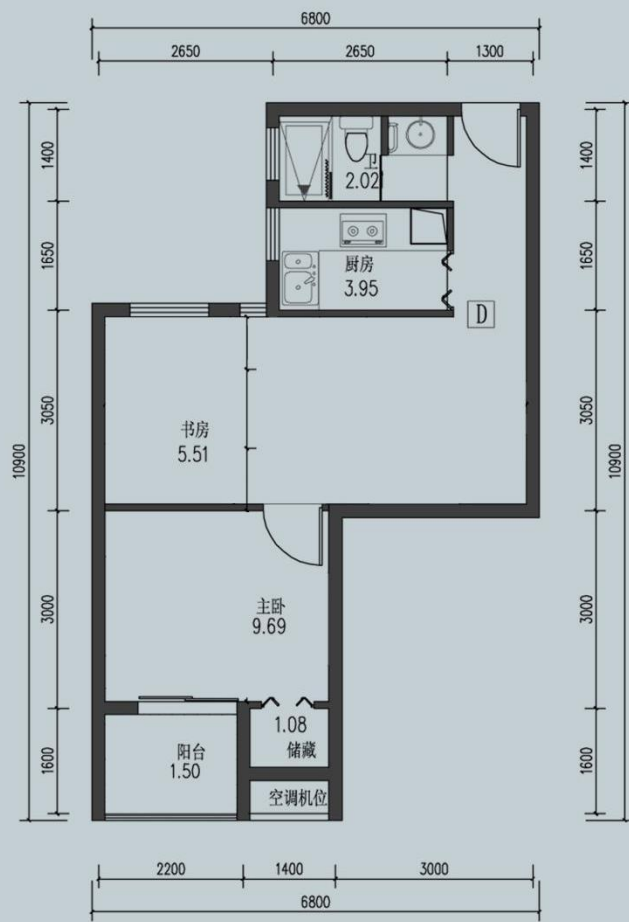

九龙湖人才公寓的户型图和装修样板间

A户型

户型切换意向1 1:100

户型编号	套型	建筑面积
A	单室套	41.82平方米

B户型

户型切换意向1 1: 100

户型编号	套型	建筑面积
B	两室一厅一卫	60.48平方米

C户型

布局尺寸图 1: 100

户型编号	套型	建筑面积
C	一室一厅一卫	58.63平方米

D户型

户型编号	套型	建筑面积
D	两室一厅一卫	57.13 平方米

E户型

户型切换意向1 1: 100

户型编号	套型	套内建筑面积
E	一室一厅一卫	54.79平方米