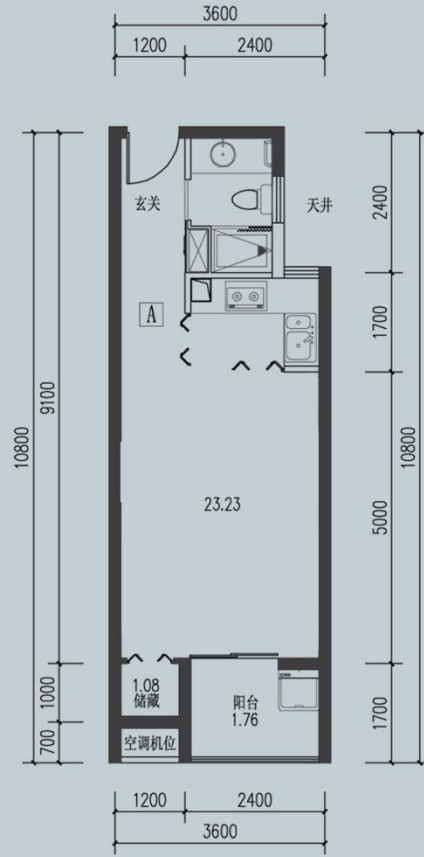

九龙湖人才公寓的户型图和装修样板间

A户型

户型切换意向1 1:100

户型编号	套型	建筑面积
A	单室套	41.82平方米

B户型

户型切换意向1 1: 100

户型编号	套型	建筑面积
B	两室一厅一卫	60.48平方米

C户型

布局尺寸图 1: 100

户型编号	套型	建筑面积
C	一室一厅一卫	58.63平方米

D户型

户型编号	套型	建筑面积
D	两室一厅一卫	57.13 平方米

E户型

户型切换意向1 1: 100

户型编号	套型	套内建筑面积
E	一室一厅一卫	54.79平方米