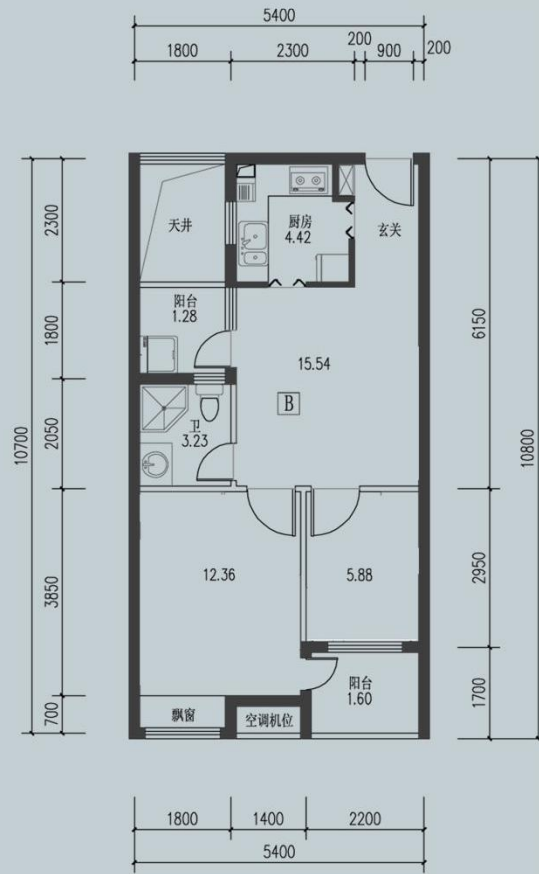

九龙湖人才公寓的户型图和装修样板间

A户型

户型切换意向1 1:100

户型编号	套型	建筑面积
A	单室套	41.82平方米

B户型

户型切换意向1 1: 100

户型编号	套型	建筑面积
B	两室一厅一卫	60.48平方米

C户型

布局尺寸图 1: 100

户型编号	套型	建筑面积
C	一室一厅一卫	58.63平方米

D户型

户型编号	套型	建筑面积
D	两室一厅一卫	57.13 平方米

E户型

户型切换意向1 1: 100

户型编号	套型	套内建筑面积
E	一室一厅一卫	54.79平方米