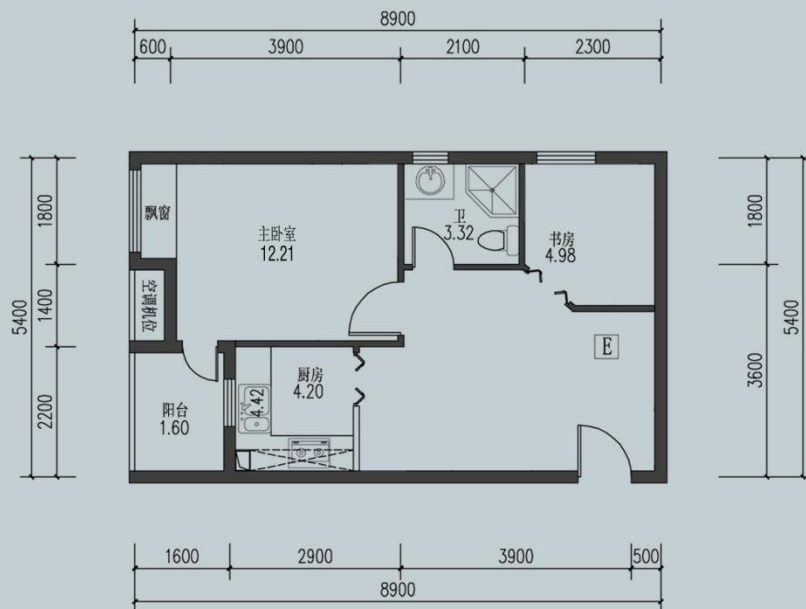

九龙湖人才公寓的户型图和装修样板间

A户型

户型切换意向1 1:100

户型编号	套型	建筑面积
A	单室套	41.82平方米

B户型

户型切换意向1 1: 100

户型编号	套型	建筑面积
B	两室一厅一卫	60.48平方米

C户型

布局尺寸图 1: 100

户型编号	套型	建筑面积
C	一室一厅一卫	58.63平方米

D户型

户型编号	套型	建筑面积
D	两室一厅一卫	57.13 平方米

E户型

户型切换意向1 1: 100

户型编号	套型	套内建筑面积
E	一室一厅一卫	54.79平方米